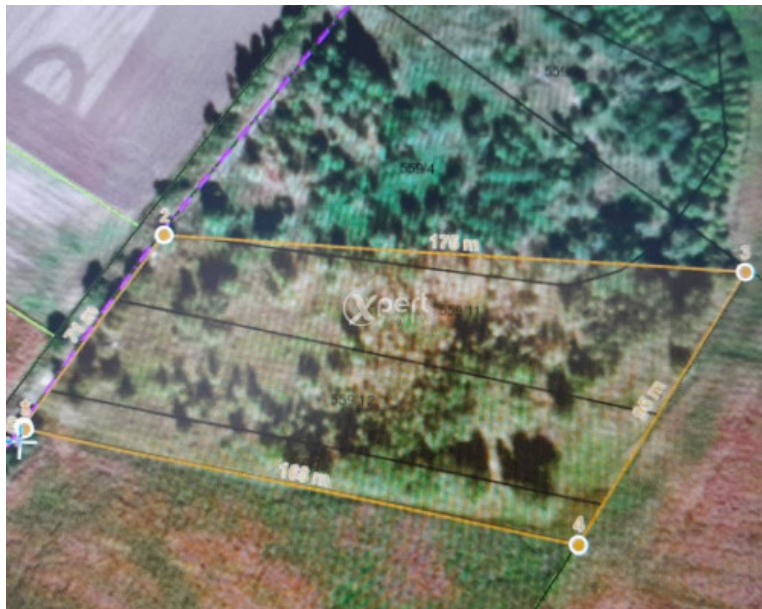

Prenájom orná pôda v katastri Veľká Paka, okres DS - Pre Včelárov

Aktívne

Kraj:	Trnavský kraj
Okres:	Dunajská Streda
Obec:	Veľká Paka
Druh:	Pozemky
Typ pozemku:	Orná pôda
Typ:	Prenájom
Úžitková plocha:	

PODROBNÉ INFORMÁCIE

Status:	aktívne	Plocha pozemku:	12610 m ²
Vlastníctvo:	neurčené		

POPIS NEHNUTEĽNOSTI

Prenájom orná pôda o rozlohe cca 1,3hektára v katastri Veľká Paka, okres DS - Vhodné pre včelárov, kynológov a možno aj na Strelnicu.