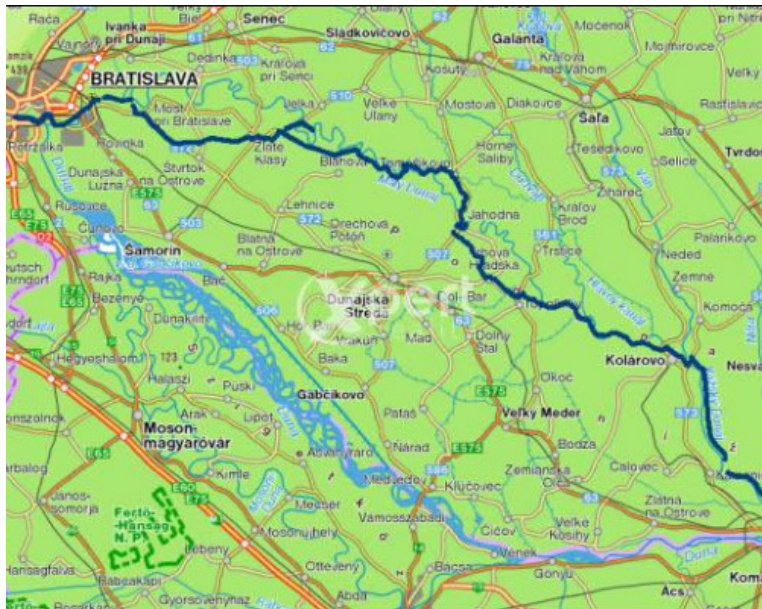

STAVEBNÝ POZEMOK ETREHO KRAČANY

47 000 €

vrátane provízie

Kraj:	Trnavský kraj
Okres:	Dunajská Streda
Obec:	Kráľovičove Kračany
Druh:	Pozemky
Typ pozemku:	Pozemok pre rodinné domy
Typ:	Predaj
Úžitková plocha:	

Ponúkame Vám na predaj pozemky Kráľovičove Kračany. Pozemok sa nachádza v zastavanom území Žitnoostrovej obce a má ideálnu uličnú šírku 20 m, je rovinatý s prístupom s obecnej asfaltovej komunikácie ... IS v dosahu. Pozemok je vedený na LV - zastavaná plocha a nádvorie s možnosťou výstavby rodinného domu či už na bývanie alebo rekreáciu...