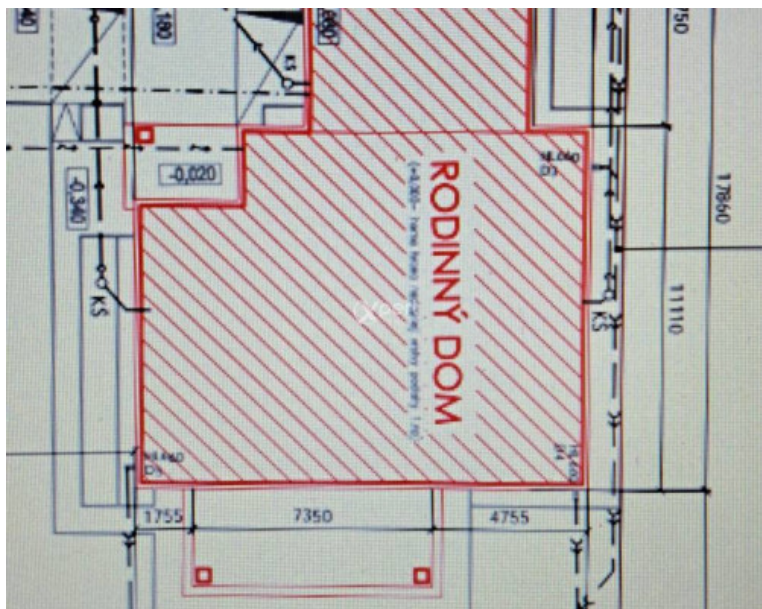

"PREDANÉ" Slniečny pozemok v slepej ulici

100 000 €

Kraj:	Trnavský kraj
Okres:	Dunajská Streda
Obec:	Malé Dvorníky
Druh:	Pozemky
Typ pozemku:	Pozemok pre rodinné domy
Typ:	Predaj
Úžitková plocha:	

PODROBNÉ INFORMÁCIE

Status:	aktívne	Plyn:	áno
Vlastníctvo:	osobné	Kanalizácia:	áno
Plocha pozemku:	800 m²	Káblová TV:	áno
Inžinierske siete:	áno	Optická sieť:	áno
Elektrika:	áno		

POPIS NEHNUTEĽNOSTI

Xpert Reality vám ponúka na predaj stavebný pozemok v novej časti Malé Dvorníky. Slniečny pozemok v slepej ulici má rozmer 800 m². Všetky inžinierske siete v dosahu.

Šírka a rozmery : 20 M X 40 M.
INFO: 0907419559