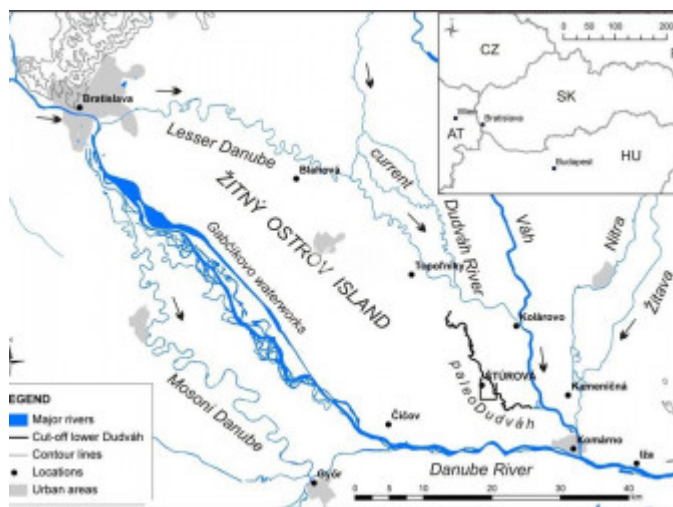

Teším sa na Vás na obhliadke.

REALITNÝ MAKLÉR

Maklér:

Telefón:

E-mail:

Ladislav Takács

+421907419559

takacs@xpertreality.sk