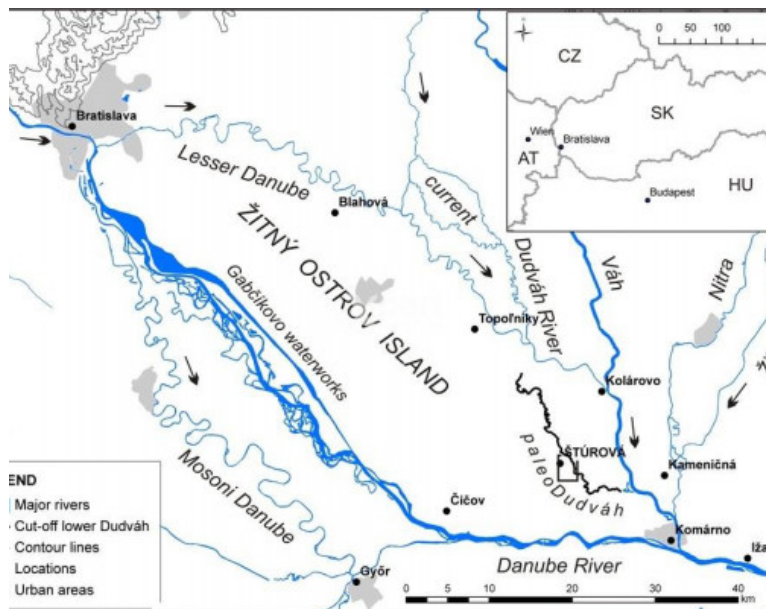

Slniečny stavebný pozemok, Holice

77 000 €

Kraj:	Trnavský kraj
Okres:	Dunajská Streda
Obec:	Holice
Ulica:	čéfa
Druh:	Pozemky
Typ pozemku:	Pozemok pre rodinné domy
Typ:	Predaj
Úžitková plocha:	

PODROBNÉ INFORMÁCIE

POPIS NEHNUTEĽNOSTI

Realitná kancelária XpertReality Vám predáva slnečný stavebný pozemok, ktorý sa nachádza v obci Holice - Čéfa.

Výmera stavebného pozemku je 720 m². na rovinnom pozemku, je oplotený.

IS: elektrina pred pozemku, vlastná studňa, kanalizácia a plyn v dosahu. Asfaltová prístupová cesta má šírku 29 M.

Pozemok je určený na výstavbu rodinného domu alebo bungalov.

Je umiestnený v zastavanom území obce Holice.

Nehnutelnosť sa nachádza iba 1 km. od obchvatu R7!

Ak Vás táto ponuka zaujala neváhajte ma kontaktovať : takacs@xpertreality.sk , alebo na 0907 419