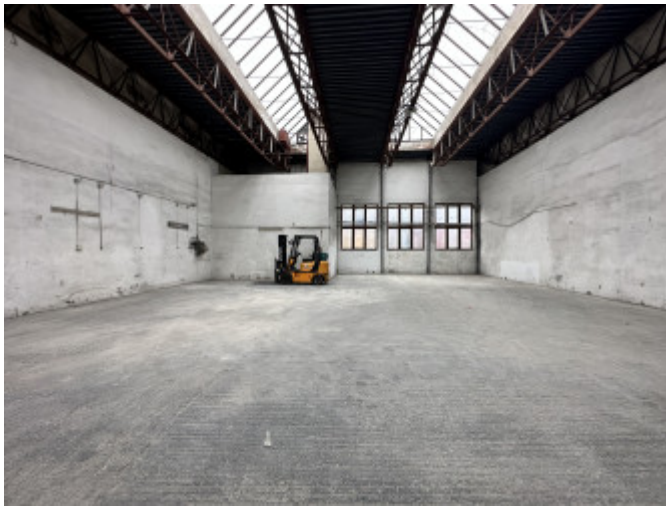

nehnutelnosti. Vďaka externej spolupráci s právnu kanceláriou ako aj internému právnikovi Vám garantujeme nadštandardný právny servis.

REALITNÝ MAKLÉR

Maklér:
Telefón:
E-mail:

Monika Németh
+421911044850
nemeth@xpertreality.sk